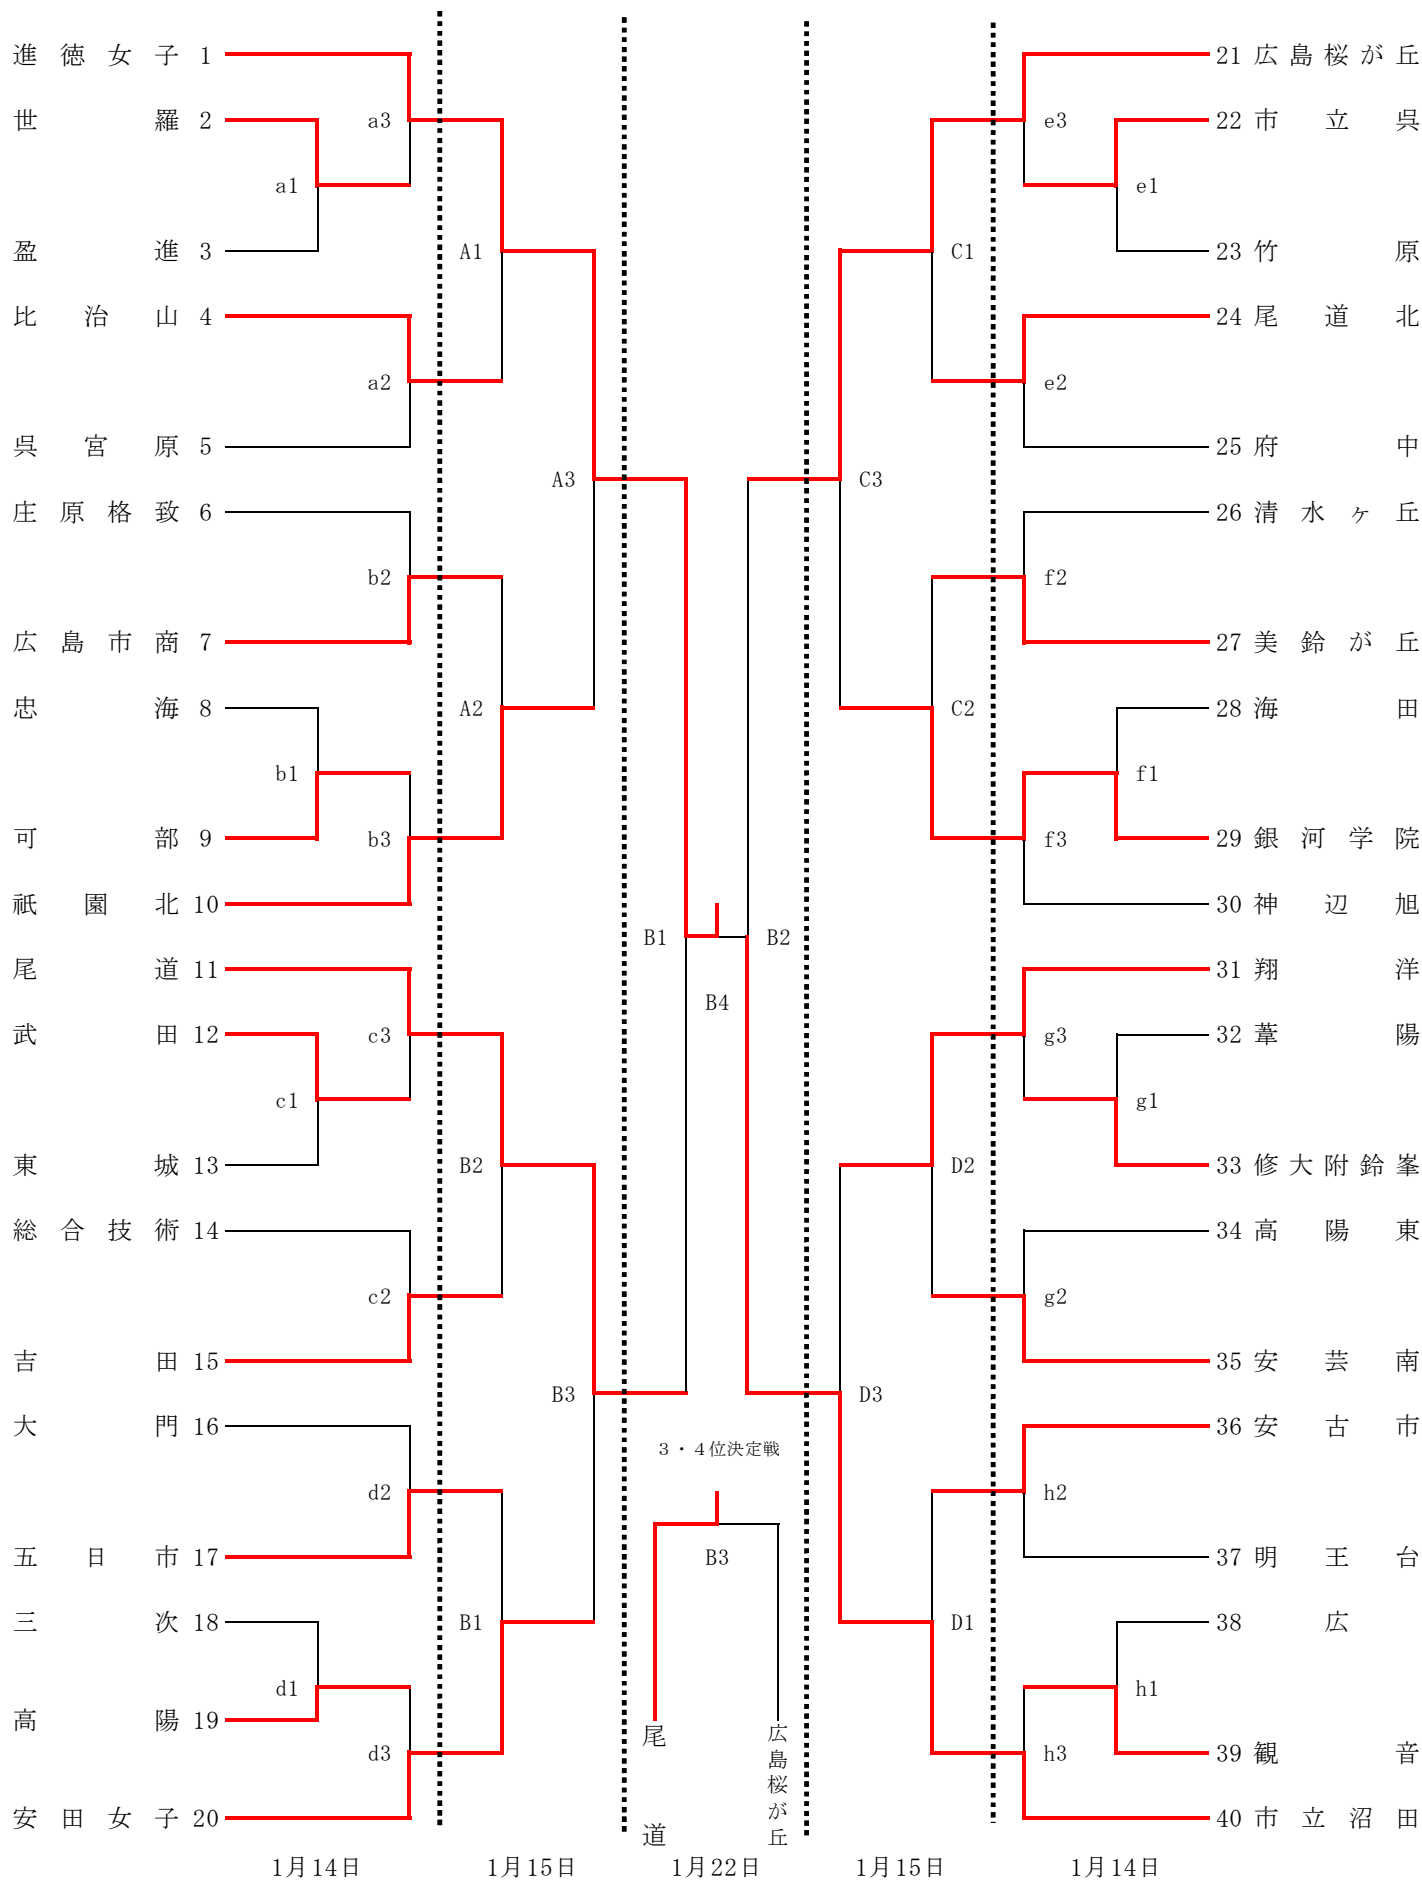

平成28年度 広島県高等学校バレーボール新人選手権大会 (女子組み合わせ)

a1				
世羅	2	25 - 16 25 - 22	0	盈進
a2				
比治山	2	25 - 14 25 - 22	0	呉宮原
a3				
進徳女子	2	25 - 6 25 - 1	0	世羅

b1				
忠海	0	25 - 27 21 - 25	2	可部
b2				
庄原格致	1	26 - 24 19 - 25 19 - 25	2	広島市商
b3				
祇園北	2	25 - 11 25 - 15	0	可部

c1				
武田	2	28 - 26 28 - 26	0	東城
c2				
総合技術	1	18 - 25 25 - 21 18 - 25	2	吉田
c3				
尾道	2	25 - 4 25 - 7	0	武田

d1				
三次	0	3 - 25 28 - 30	2	高陽
d2				
大門	0	16 - 25 23 - 25	2	五日市
d3				
安田女子	2	25 - 17 25 - 18	0	高陽

e1				
市立呉	2	25 - 0 25 - 0	0	竹原
e2				
尾道北	2	25 - 15 25 - 20	0	府中
e3				
広島桜が丘	2	25 - 11 25 - 9	0	市立呉

f1				
海田	0	8 - 25 21 - 25	2	銀河学院
f2				
清水ヶ丘	0	13 - 25 17 - 25	2	美鈴が丘
f3				
神辺旭	0	15 - 25 18 - 25	2	銀河学院